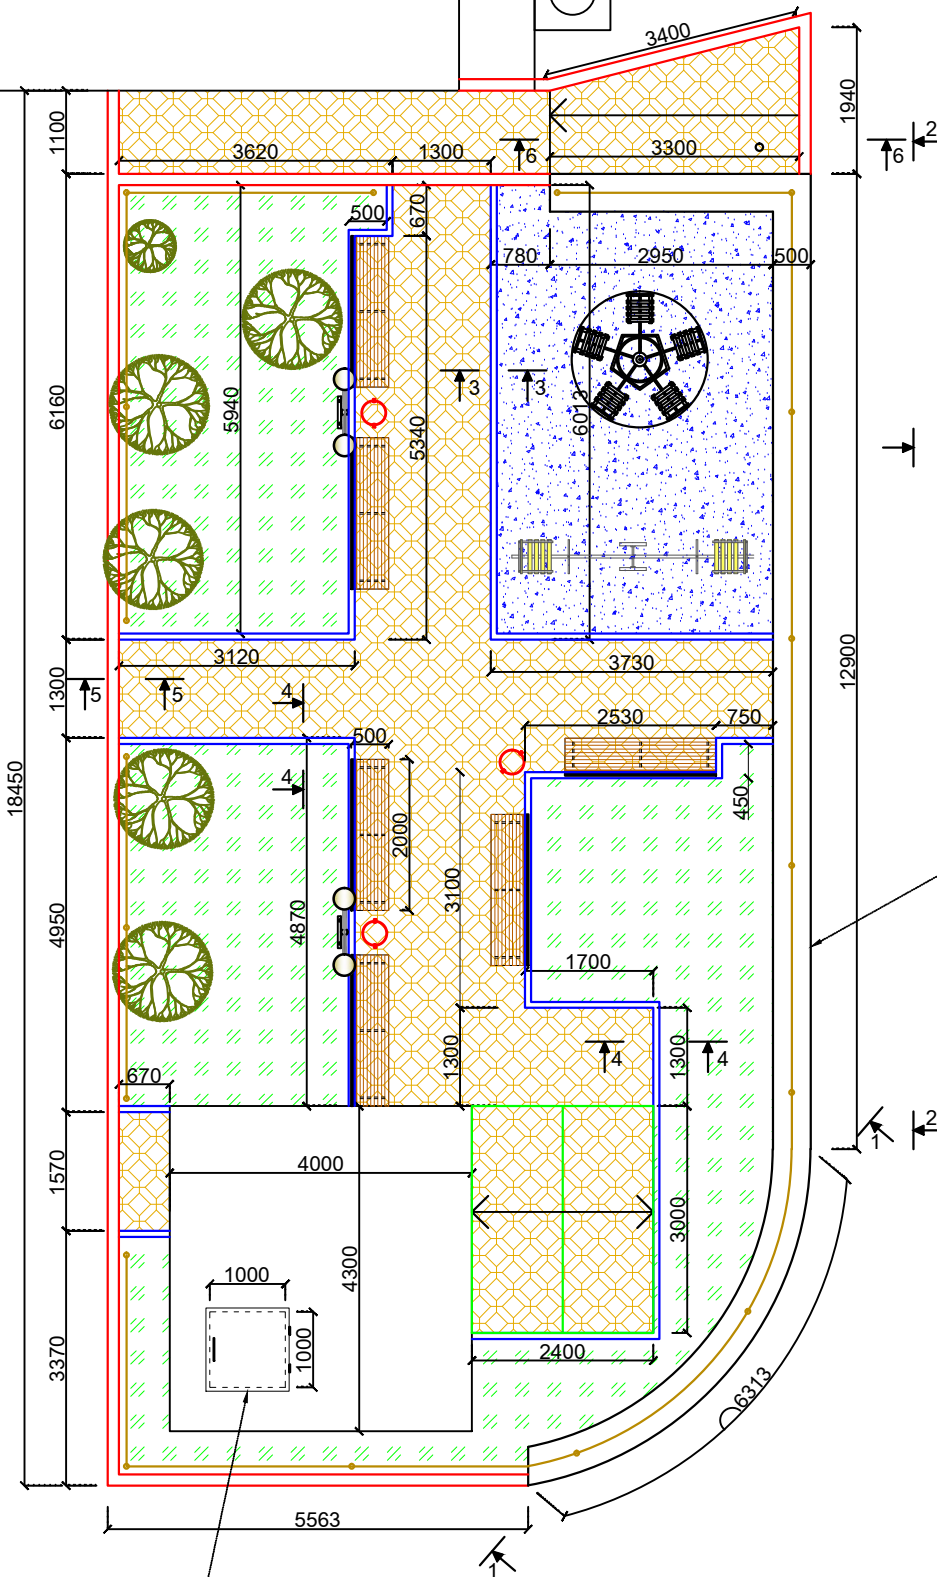

3ա

ԲԱԻԿԱԲԱՆԱՆ ՀԱՏԱԿԱՆԻԾ 1:100

Դիտահորի ճոր մետաղական կափարիչ

Պատկերային ԿՈՒՐԴ	
	ԿՐ ԱՍՏՆԱ
	ԿՐ ԱՔԻՐՈՒ
	ԿՐ ԱՄՈՒՐՈՒՄ
	ԿՐ ԿՈՒՐԻ (Տարածքային, լուսավորչային)
	300x150 ՕՊԵՐԻ ԿՐ ԲՈՒՄԵ ԲՈՒՐՈՒՄ
	150x80 ՕՊԵՐԻ ԲՈՒՄԵ ԲՈՒՐՈՒՄ
	ԿՐ ՕՈՒՏՈՒՄ
	ԽՈՍՈՒՄ
	ԲԵՏՈՆԱԿԱՆ ԿՐԱՆԻՍ
	ԿՐԱՆԻՍ ԽՈՍՈՒՄ
	ԿՐԱՆԻՍԱԿԱՆ ԲՈՒՐՈՒՄ

Նոր կառուցվող հեցնապատ

	Բ. ԻԲԵԱՆ, ԷԲԵԻՐԻՆԻ ՎԱԴՋԱԿԱՆ ՇՐՋԱՆ, ՎԱԿԱՆՇԵՆ ԶՓ. ՅԱՆ ՇԵՆԻ ԲԱԻԿ ՇԻՆՆԱԿԱՆՈՒՄԱՆ ԱՇԽԱՏԱՆՔԻՆ		Պատկեր N ԷԲ-ՊԵՆՇԵԲ 14/66		
	ՄԱՍՆՈՒՑ	Լ. ՀԱՅՐԱՊԵՏՅԱՆ	ՀԱՄԱՆՊԵՏՈՒՄԱՆ ՄԱ	ՓՈՒԼ ԼՆ	ԹԻԹ ՏՇ-4
ԲԱԻԿԱԲԱՆԱՆ ՀԱՏԱԿԱՆԻԾ 1:100			«ԲԻՆԱՏ» ՊՈՒ		